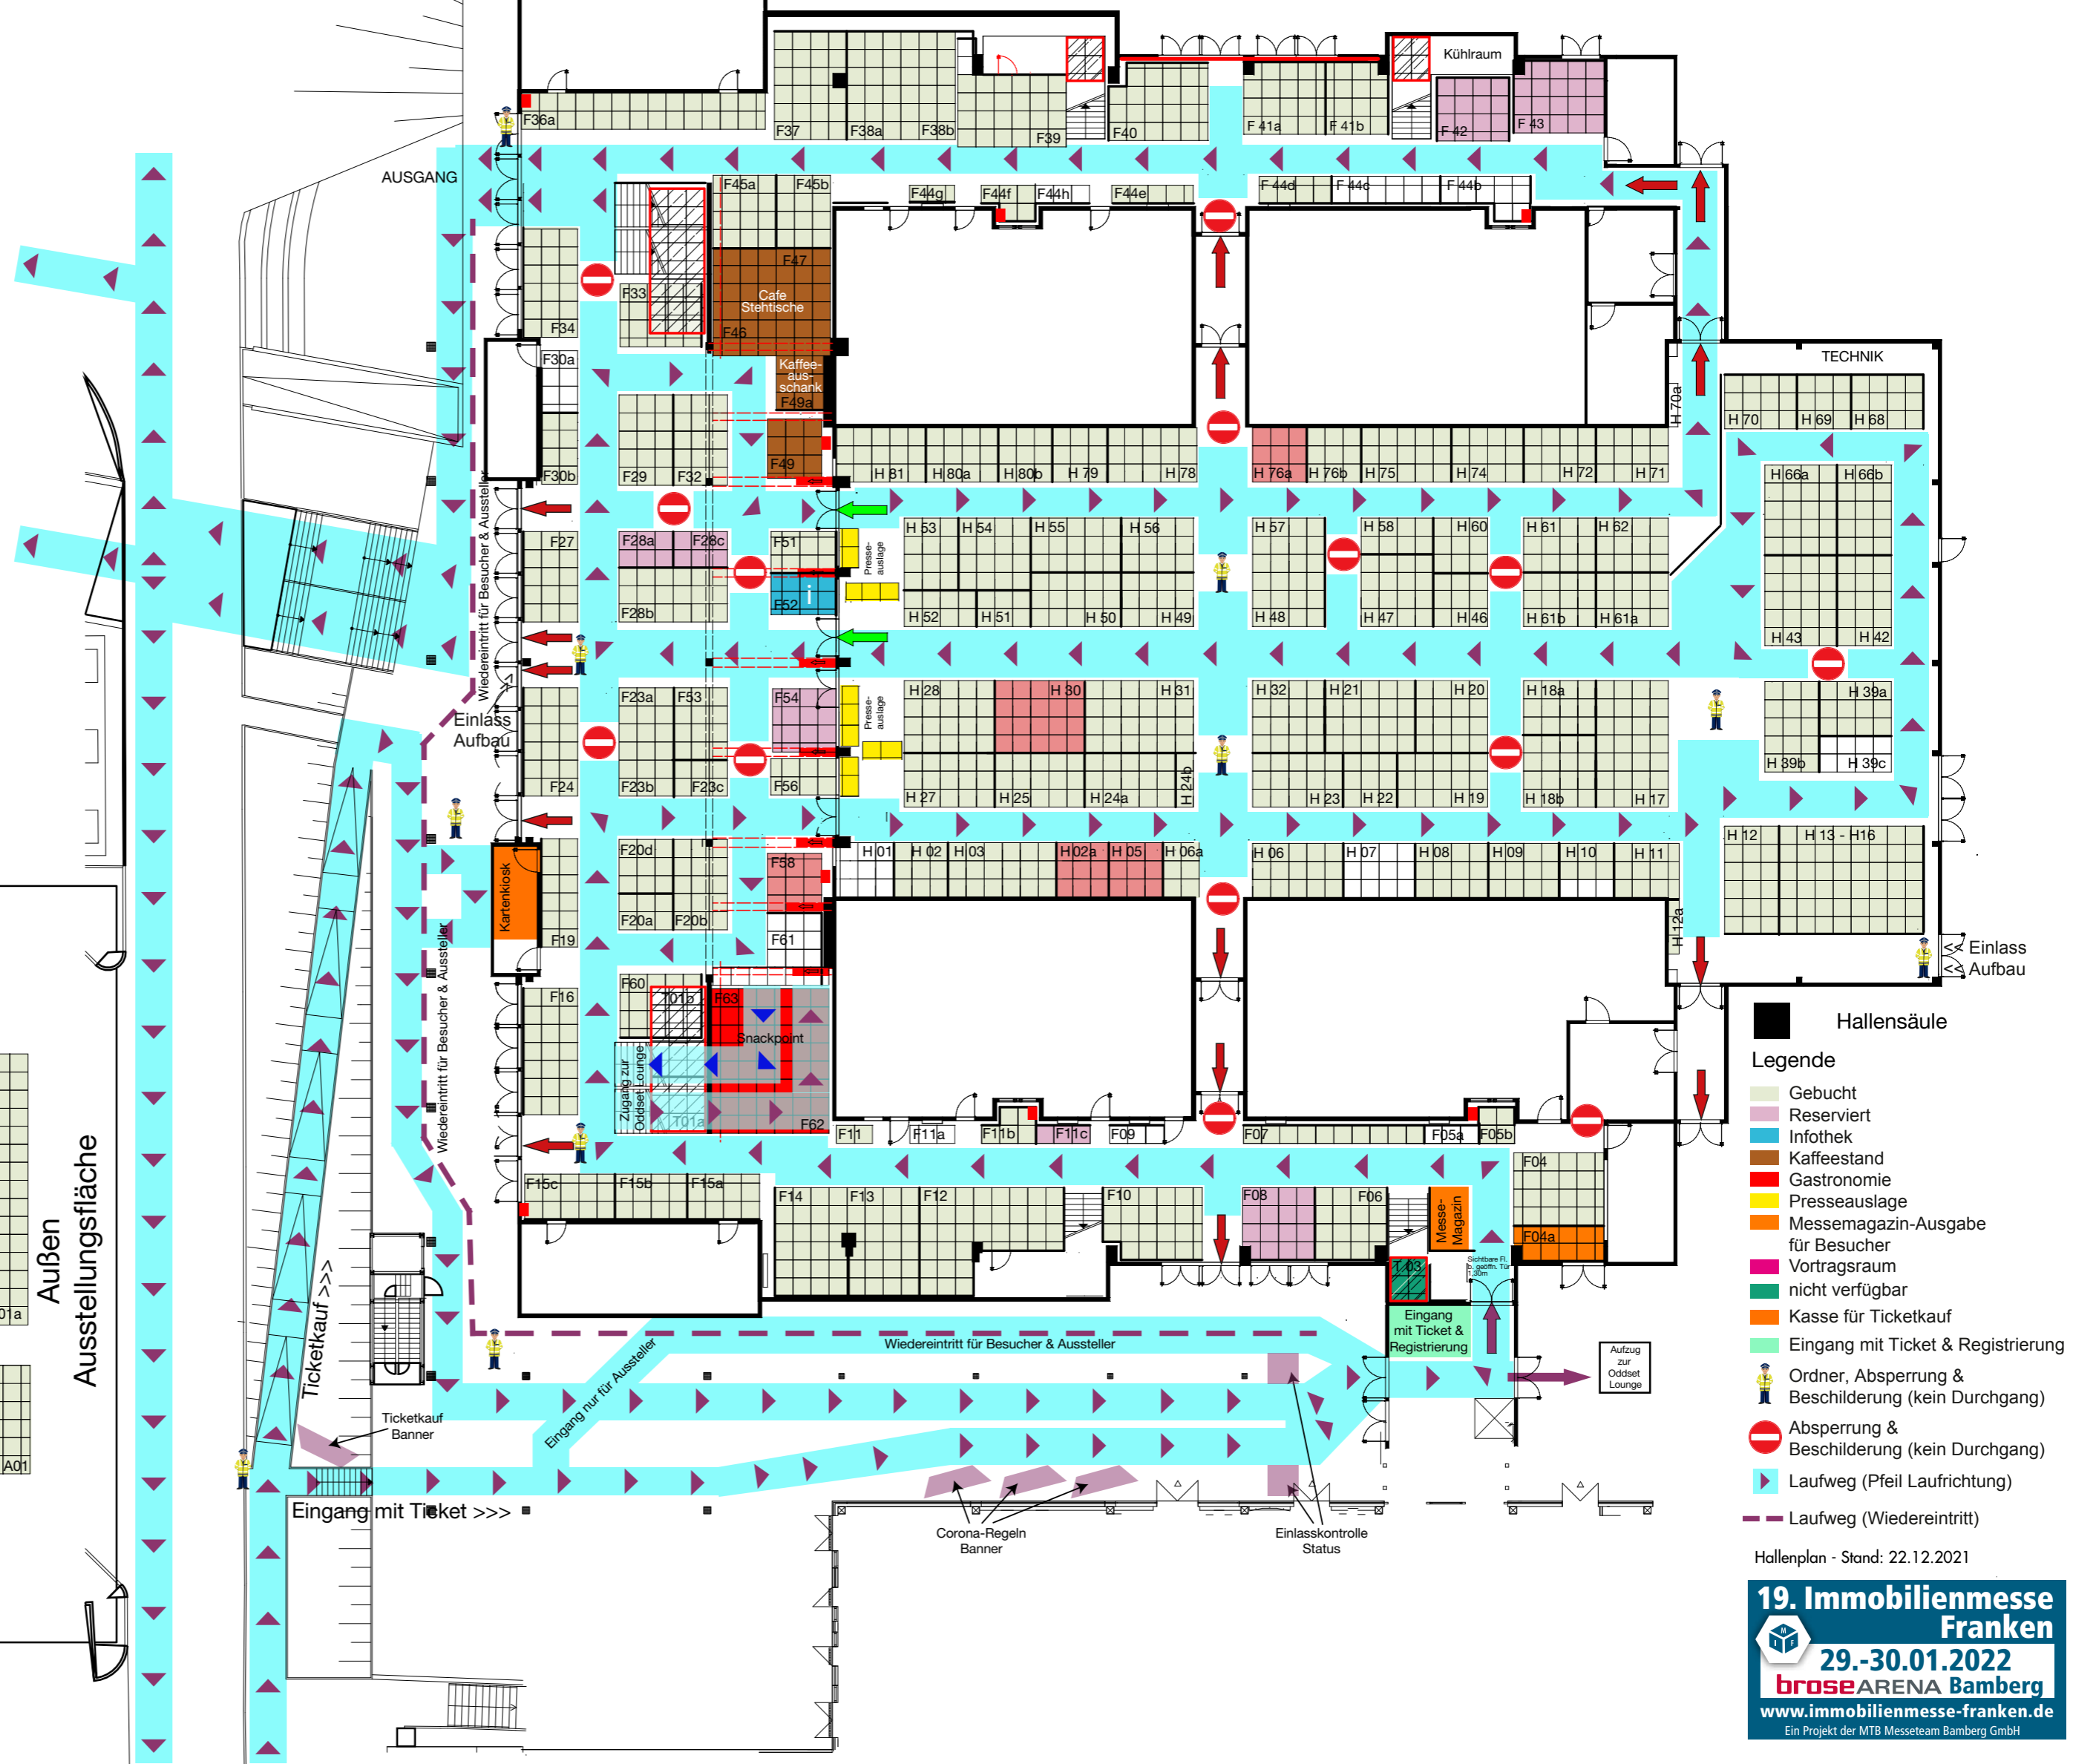

Hallenflächen	res.	geb.
H43	STARKüchen Lichtenfels - Möbelhaus Schmolke GmbH	X
H46	Saffler Wohnbau GmbH	X
H47	KAMPA GmbH	X
H48 + H57	PSD Bank Nürnberg eG	X
H49	ROREI HOLZHAUS GmbH & Co. KG	X
H50	Haus Fertighaus	X
H51	Bayrischer Wohnungs- & Grundigentümerverband BWE e.V.	X
H52	Bossmann Holzbau	X
H53	FlexFina	X
H54	Engelhardt & Geissbauer GmbH - Das Holzhaus aus Franken	X
H55	Büdenbender Hausbau GmbH	X
H56	Holzbaunüßlein GmbH & Co. KG	X
H58	ivd24immobilien AG	X
H60	STREIF Haus GmbH	X
H61	Okal Haus	X
H61a	GIAPOR Werk Mitterteich GmbH	X
H61b	von Poll Immobilien Bamberg	X
H62	Wolf System GmbH	X
H66a	SpartaBank Nürnberg eG	X
H66b	VARIOBAU Fertighaus GesmbH	X
H67		X
H68	Niemetz Tansysteme GmbH	X
H69	Hümmer & Grah GmbH - bauen und sanieren	X
H70	FischerHaus GmbH & Co. KG	X
H71	DAN-WOOD Energiesparhäuser	X
H72	AKOST GmbH	X
H74	LeipfingerBäder GmbH	X
H75	Wirth GmbH	X
H76a	LUH-HAUS Vertrieb GmbH & Co. KG	X
H76b	wir leben haus GmbH & Co. KG	X
H78	Hanse Haus GmbH & Co. KG	X
H79	Urbanbau Baubetreuung GmbH & Co. KG	X
H80a	IWM Servicebüro Ronald Maier e.K.	X
H80b	BSC GmbH - Die Finanzberater	X
H81	EBK Haus GmbH Bau und Vertrieb	X
H81	EBK Haus GmbH Bau und Vertrieb	X

Treppenabsatz	res.	geb.
T01a		X
T01b		X

Außenbereich	res.	geb.
A01	Bau-Chemie KRUG GmbH	X
A01a	Viessmann Deutschland GmbH	X

Hallensäule

Legende

- Gebucht
- Reserviert
- Infothek
- Kaffee-stand
- Gastronomie
- Presseauslage
- Messemagazin-Ausgabe für Besucher
- Vortragsraum
- nicht verfügbar
- Kasse für Ticketkauf
- Eingang mit Ticket & Registrierung
- Ordner, Absperrung & Beschilderung (kein Durchgang)
- Absperrung & Beschilderung (kein Durchgang)
- Laufweg (Pfeil Laufrichtung)
- Laufweg (Wiedereintritt)

Hallenplan - Stand: 22.12.2021

19. Immobilienmesse Franken

29.-30.01.2022

broseARENA Bamberg

www.immobiliensmesse-franken.de

Ein Projekt der MTB Messteam Bamberg GmbH